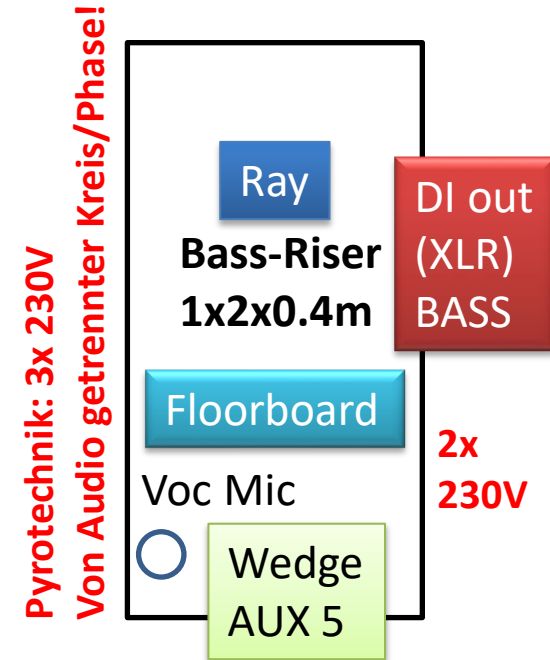

Banner an Traverse

Banner an Traverse

Banner an Traverse

Jackson

2x
230V

Voc Mic
Wireless

Line DI
GIT 1

Floorboard

1x 230V

Wedge AUX 1

Uwe

Voc Mic
Wireless

Wedge
AUX 2

Wedge
AUX 2

FRONT

Michl

Voc Mic

Floorboard

1x 230V

Wedge AUX 3

DI out
(XLR)
GIT 2

1x 230V