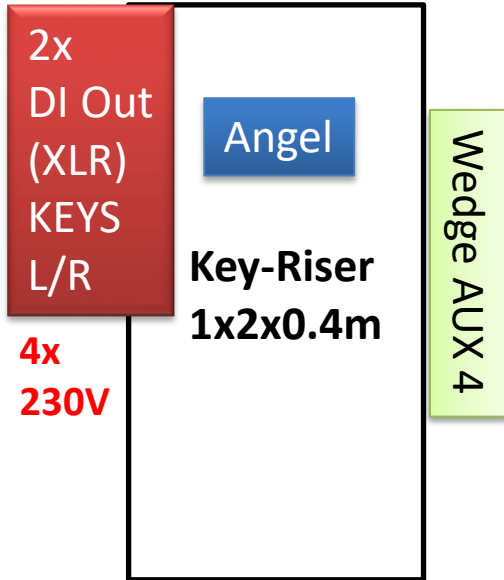

Banner an Traverse

Banner an Traverse

Banner an Traverse

Jackson

2x
230V

Voc Mic
Wireless

Line DI
GIT 1

Floorboard

1x 230V

Wedge AUX 1

Uwe

Voc Mic
Wireless

Wedge
AUX 2

Wedge
AUX 2

FRONT

Michl

Voc Mic

Floorboard

1x 230V

Wedge AUX 3

DI out
(XLR)
GIT 2

1x 230V